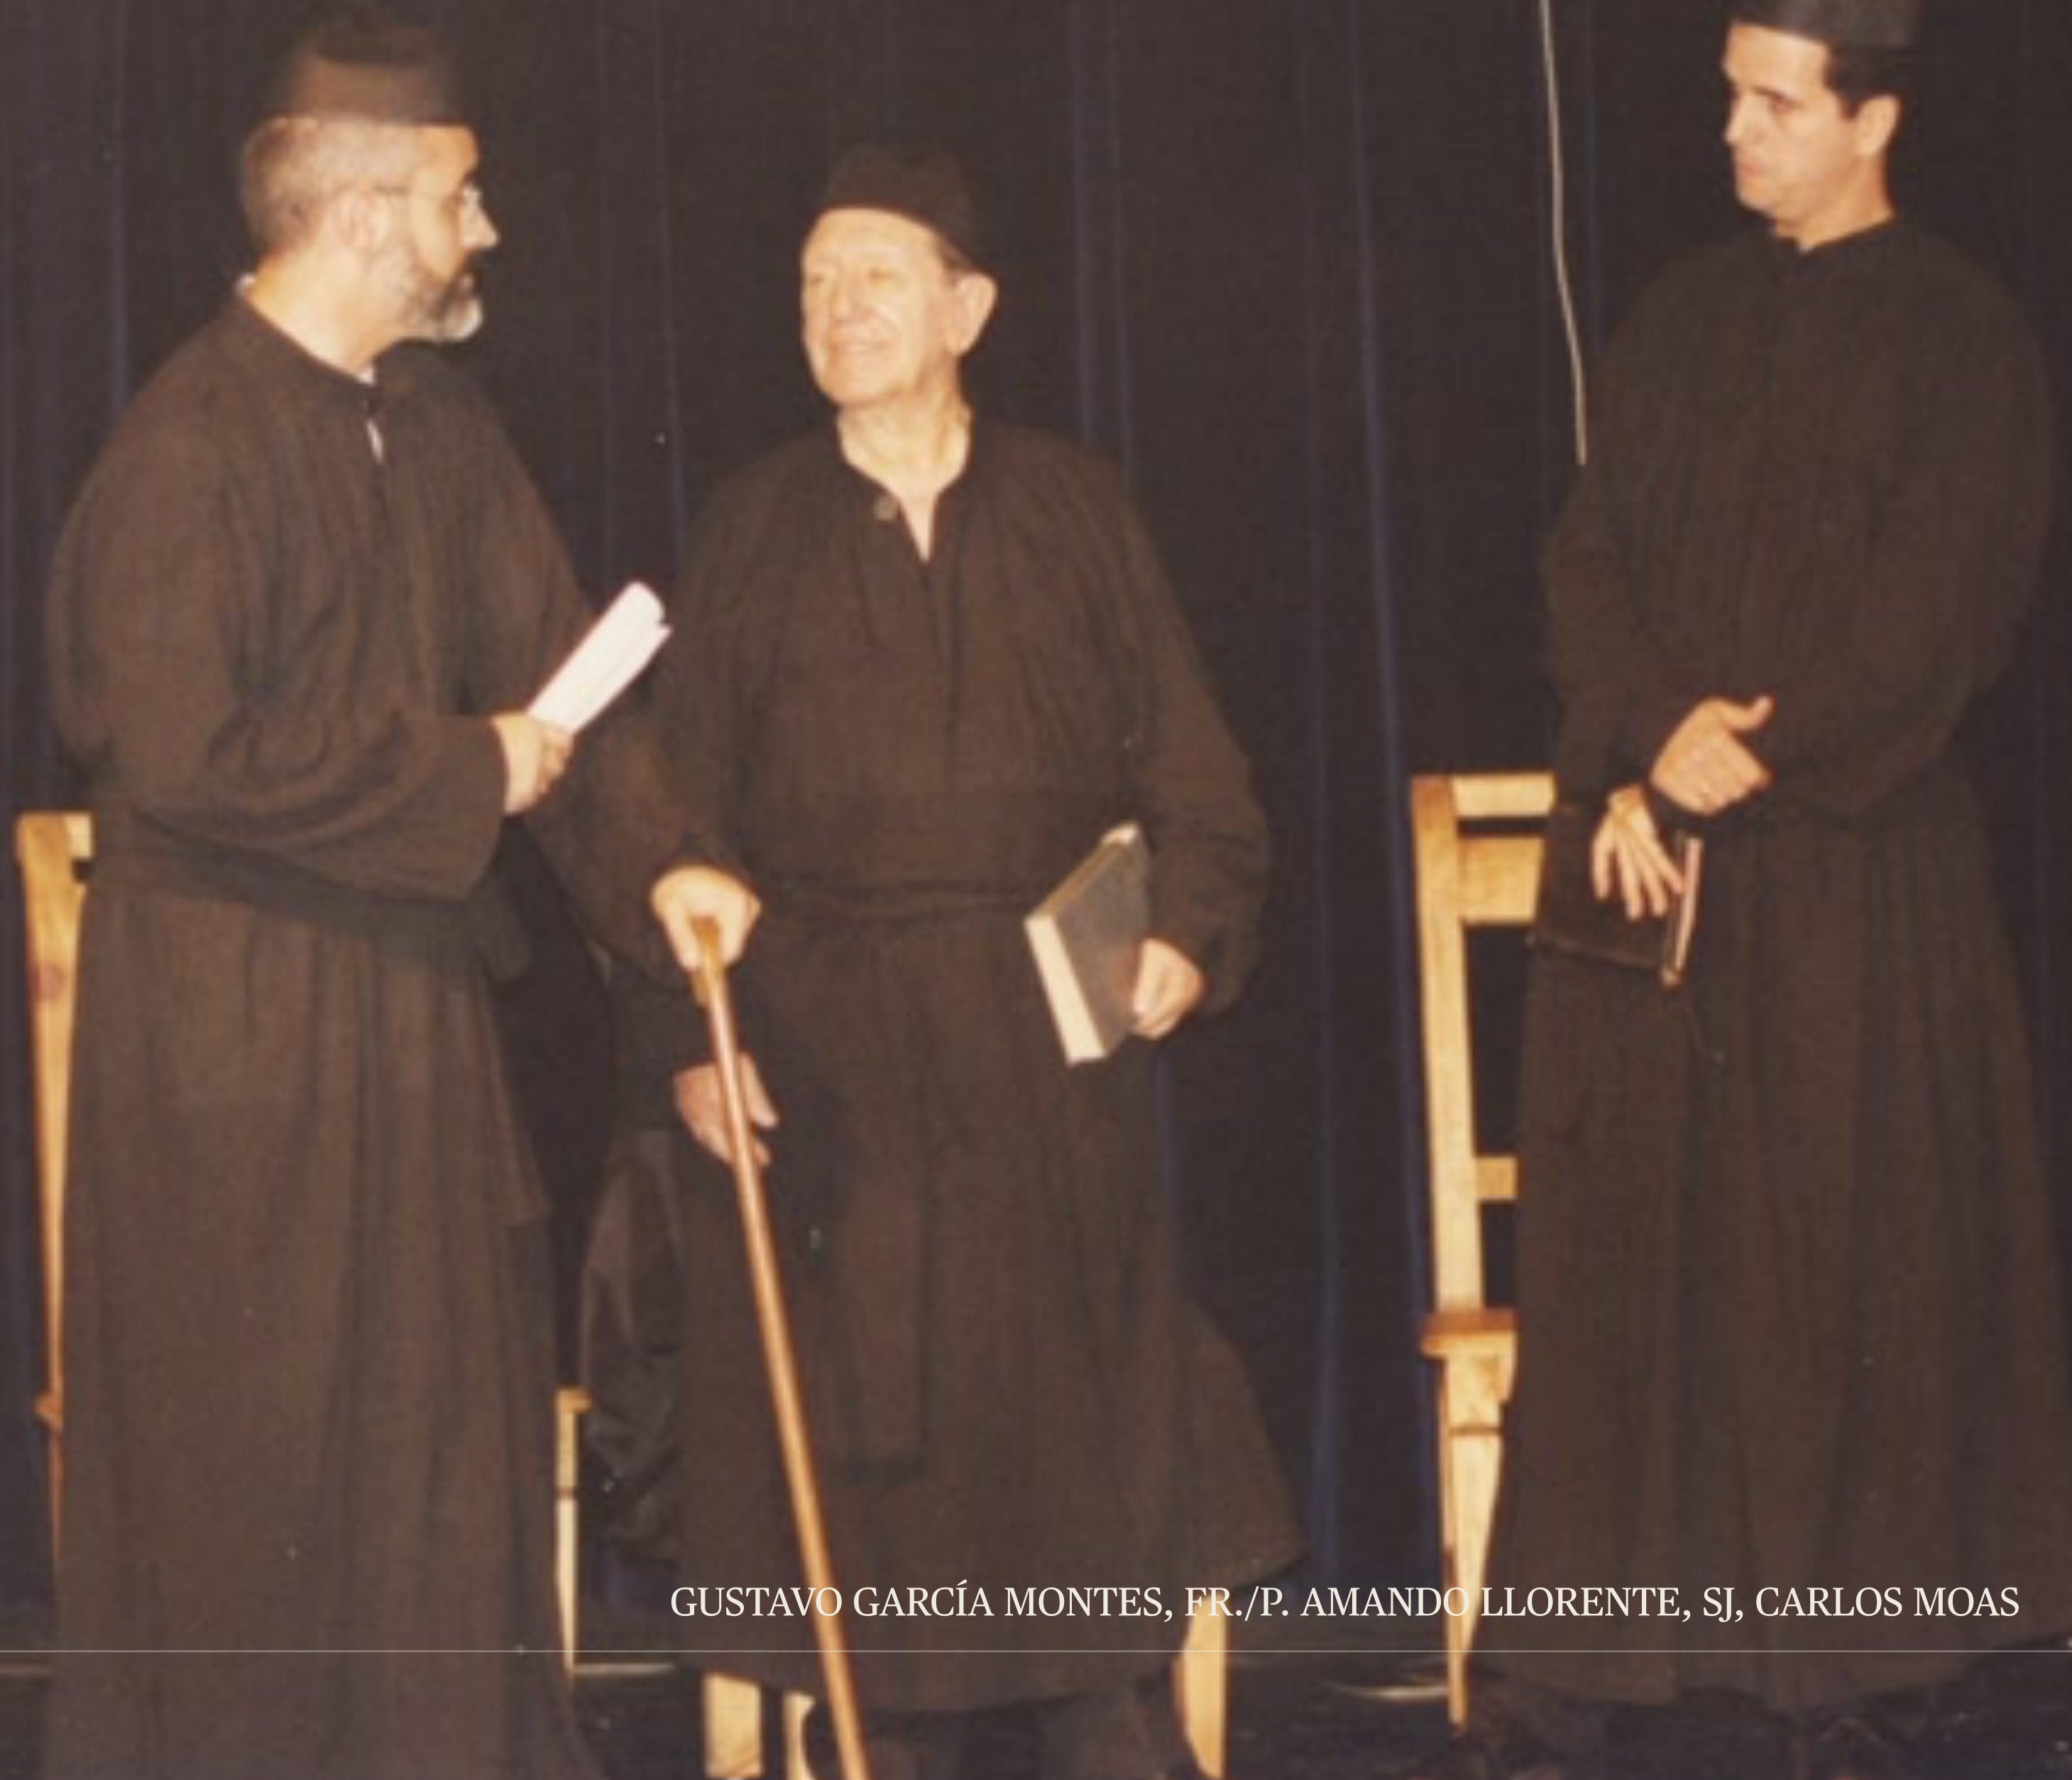

SCENE? / ESCENA?

GUSTAVO GARCÍA MONTES, FR./P. AMANDO LLORENTE, SJ, CARLOS MOAS