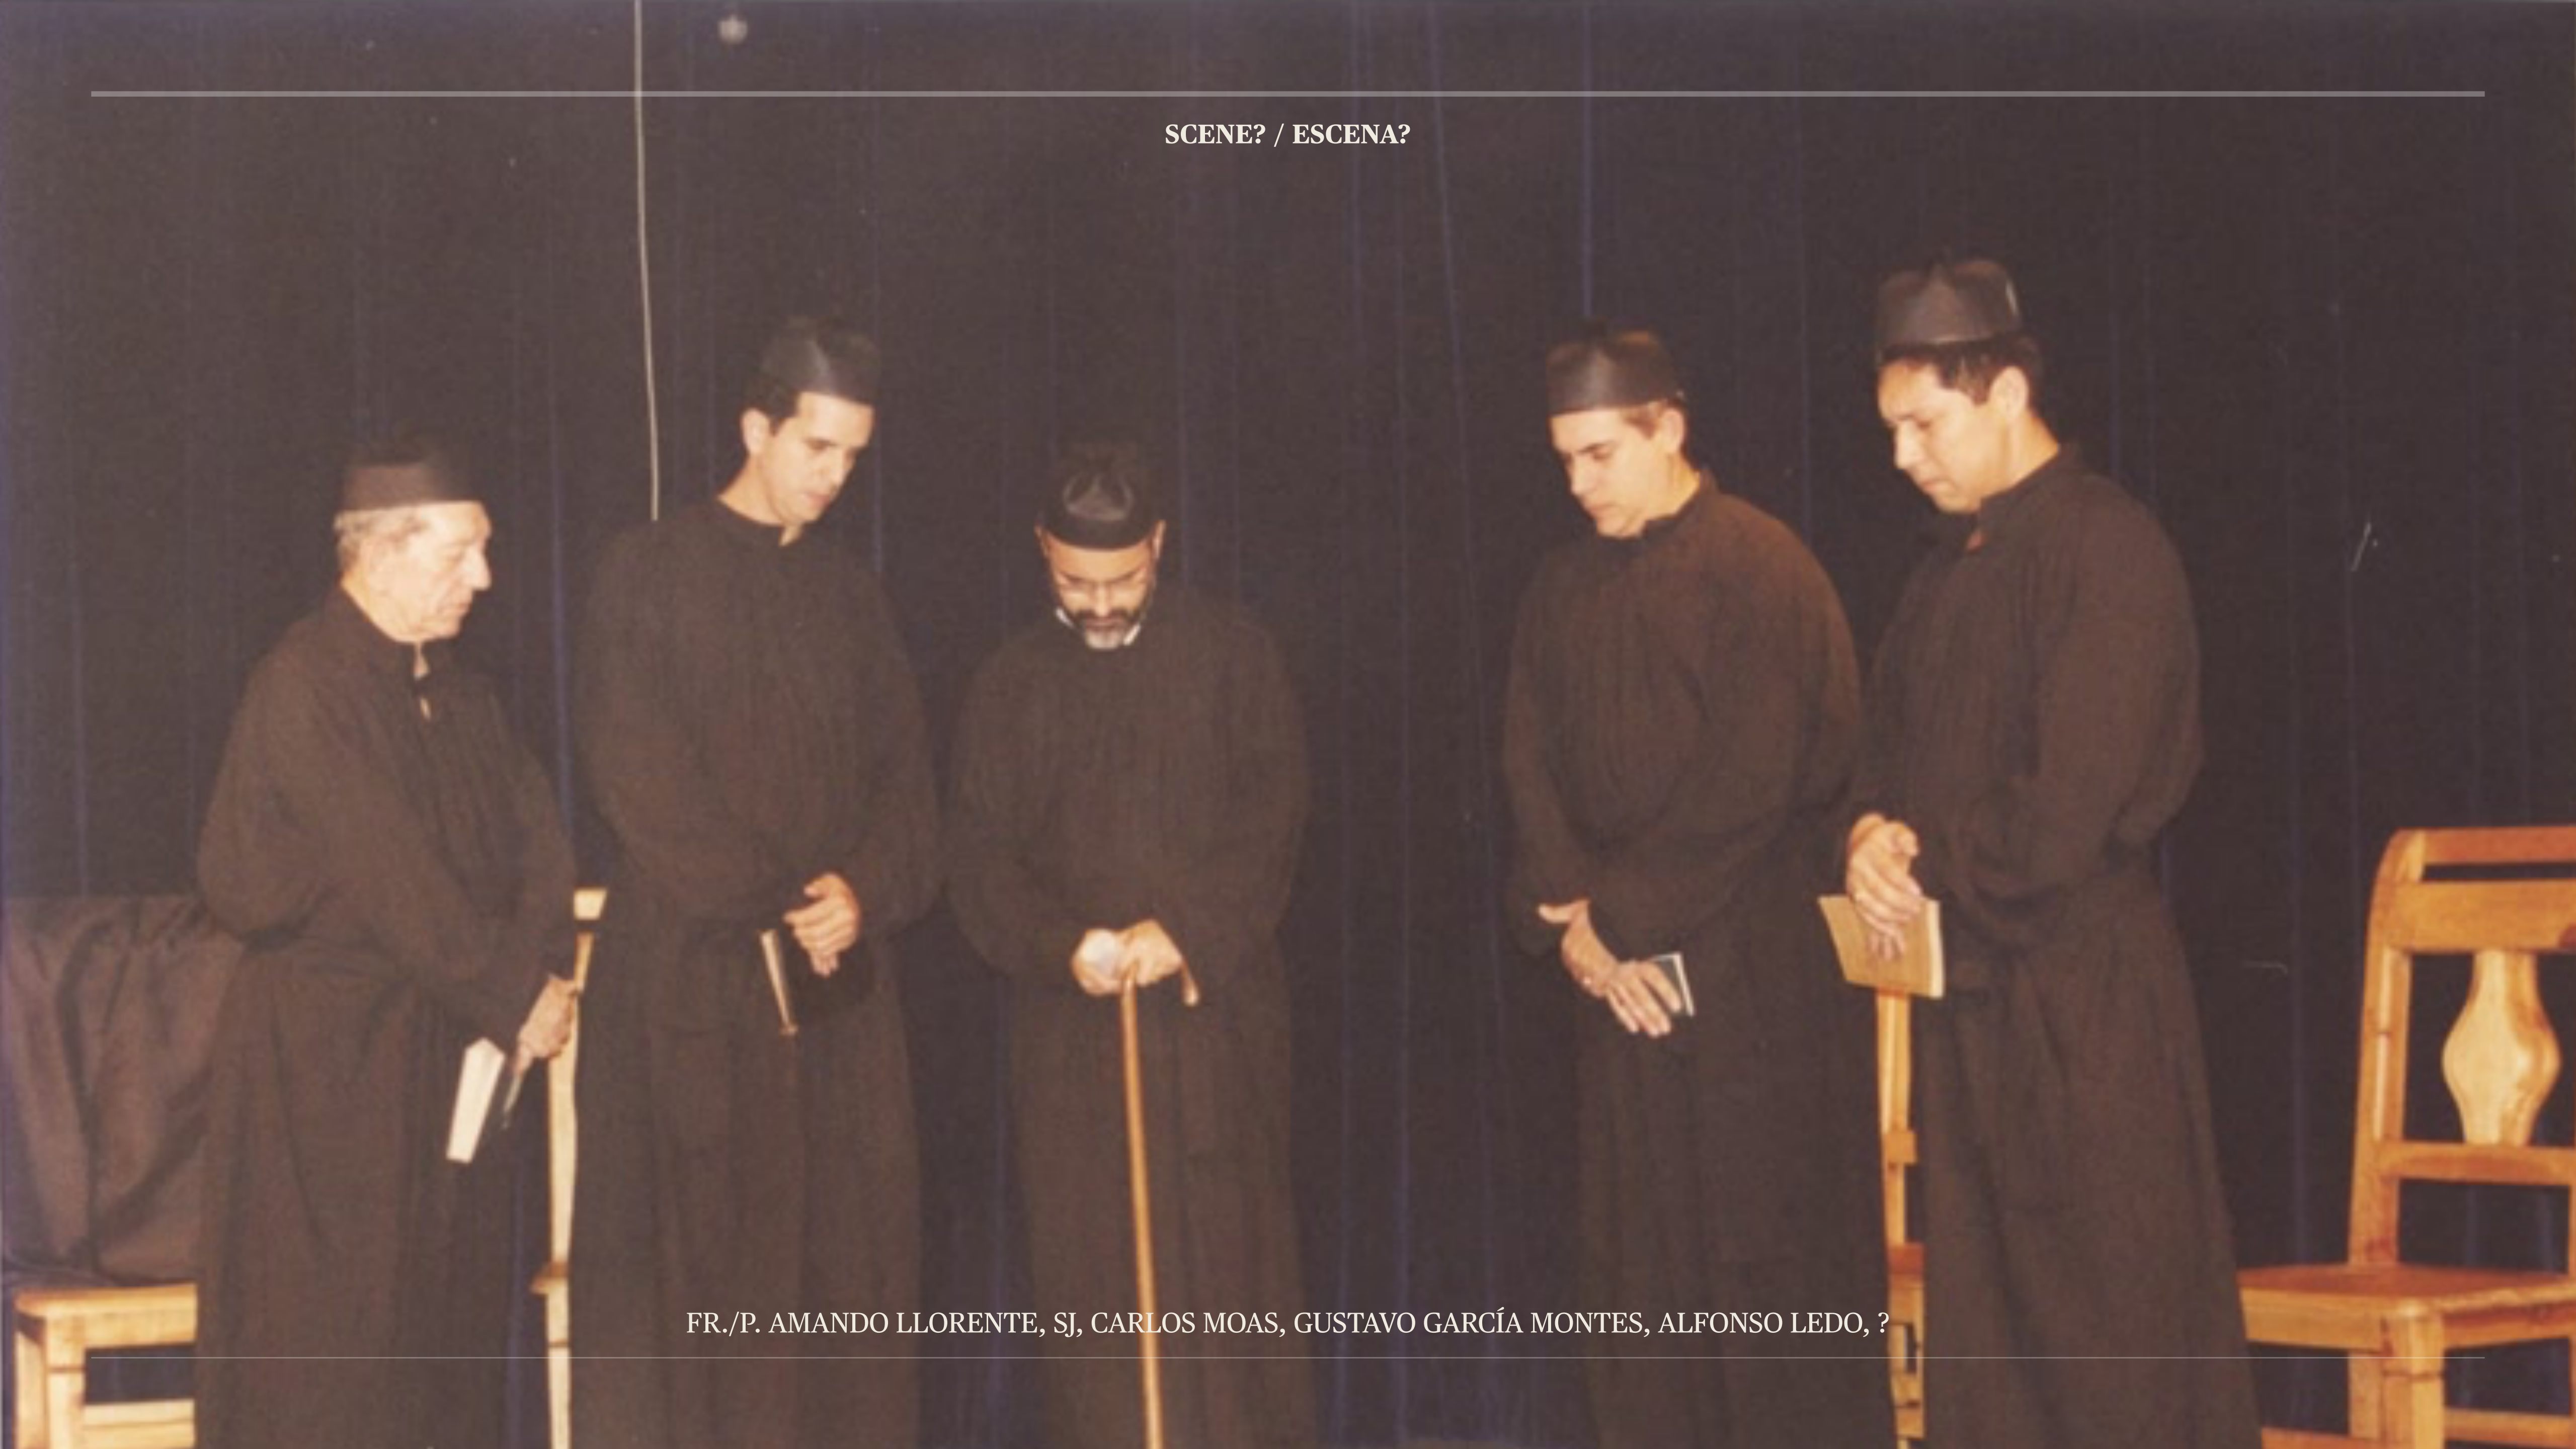

SCENE? / ESCENA?

FR./P. AMANDO LLORENTE, SJ, CARLOS MOAS, GUSTAVO GARCÍA MONTES, ALFONSO LEDO, ?